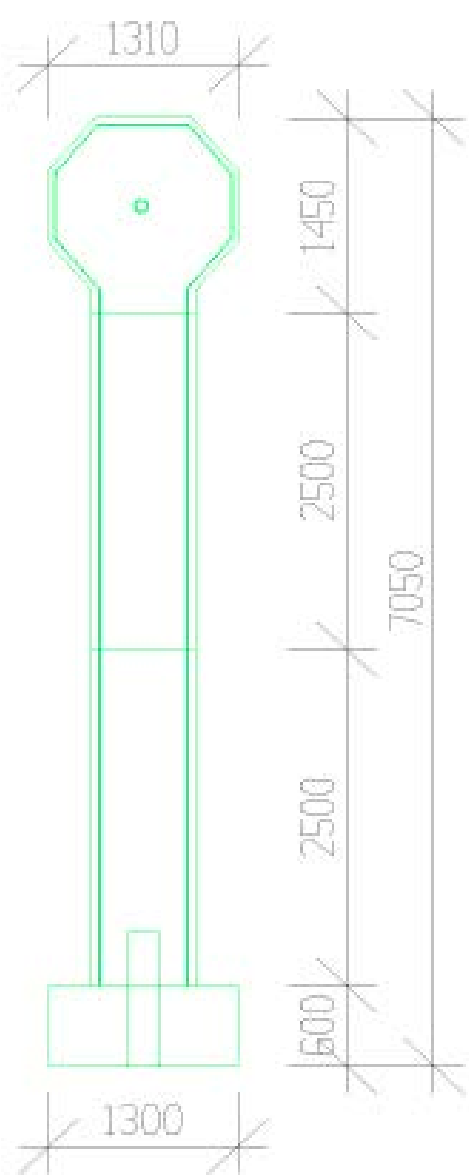

Izglede terena