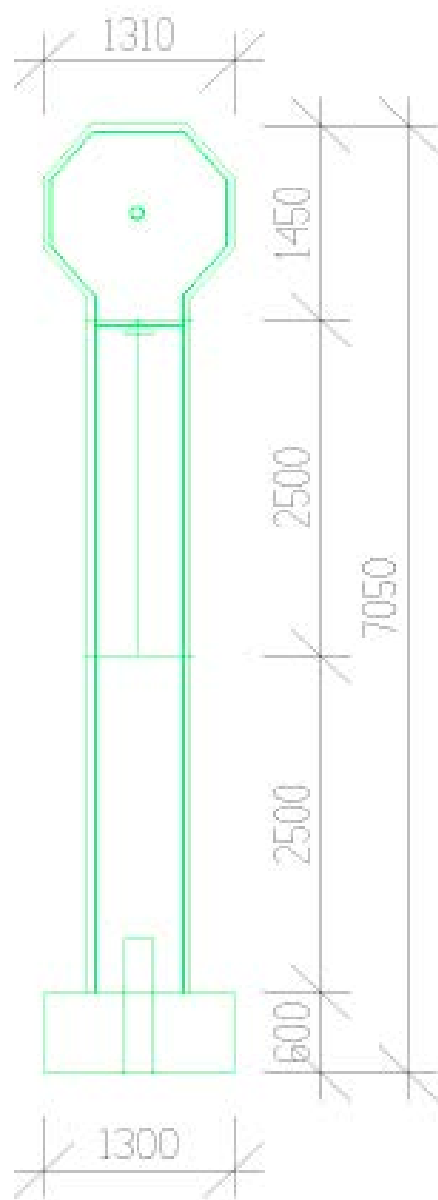

Izglede terena