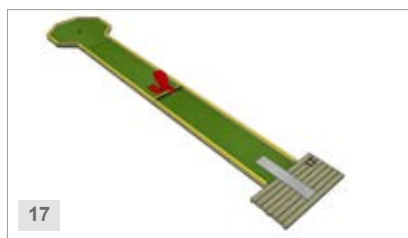

Izgled terena